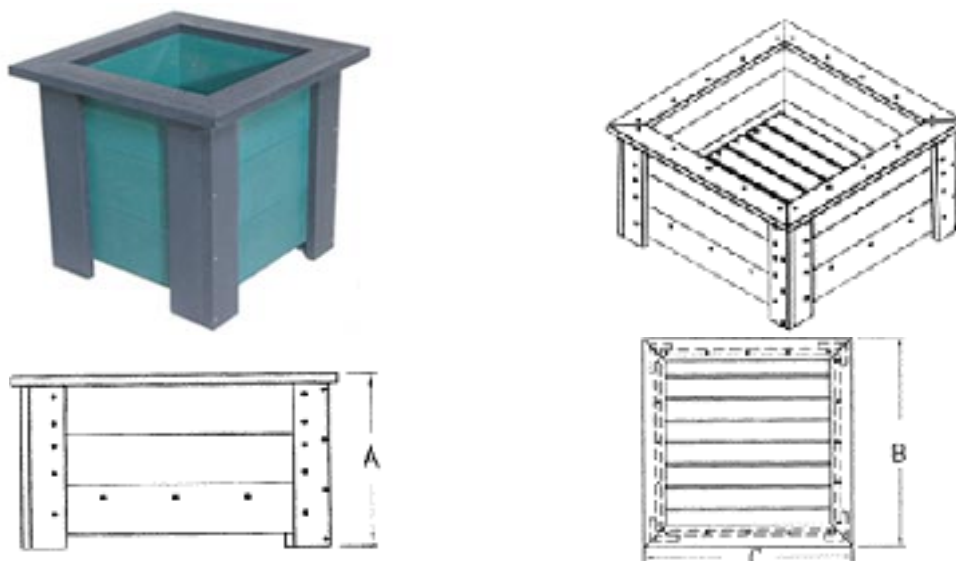

MOBILIER EXTÉRIEUR

NOTE

LA BORDURE ET LES PLANCHES DE COIN SONT NOIRES.

BACS À FLEURS CARRÉS ET RECTANGULAIRES

No DE CODE				DIMENSIONS			CAPACITÉ VOLUMIQUE	POIDS
				A	B	C		
				19	24	24	2.6 pi cu	80 lb
531	532	533	534	19	24	36	4 pi cu	110 lb
526	527	528	525	19	36	36	6 pi cu	155 lb

* Les couleurs montrées sont une représentation approximative.