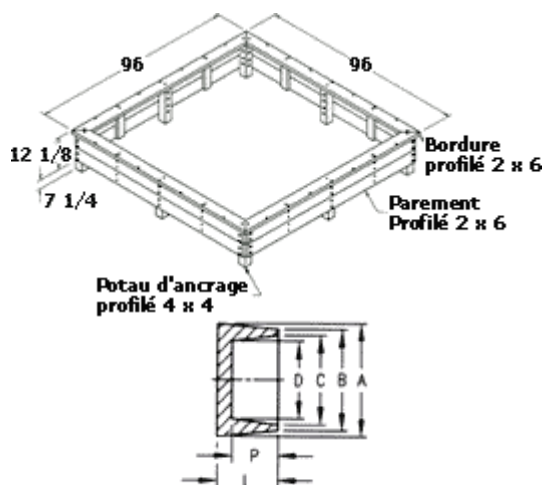

MOBILIER EXTÉRIEUR

CARRÉ DE SABLE DE LUXE 8 pi x 8 pi POIDS : 375 LB

BOUCHONS CONIQUE A TÊTE PLATE

No DE CODE					DIMENSIONS						PERÇAGE REQUIS (DIA. DU FORET)
			Black		DIA. A	DIA. B	DIA. C	DIA. D	L	P	
			704		17/32	15/32	11/32	1/4	23/64	17/64	1/2
721	722	723	724	728	1	7/8	3/4	5/8	21/32	1/2	15/16
561	562	563		568							

* Les couleurs montrées sont une représentation approximative.