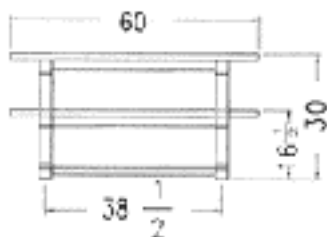

MOBILIER EXTÉRIEUR

NOTE
CHEVALETS NOIRS SEULEMENT.

TABLE DE PIQUE-NIQUE 5 pi POUR FAUTEUIL ROULANT

POIDS : 278 LB

No DE CODE

| | | | |
|---|---|--|---|
| GRIS | BRUN | VERT | SABLE |
|  |  |  |  |
| 450 | 452 | 454 | 458 |

* Les couleurs montrées sont une représentation approximative.