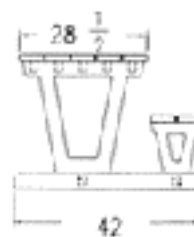

MOBILIER EXTÉRIEUR

NOTE
CHEVALETS NOIRS SEULEMENT.

TABLE DE PIQUE-NIQUE 5 pi POUR FAUTEUIL ROULANT

POIDS : 278 LB

No DE CODE

| | | | |
|---|---|--|---|
| GRIS | BRUN | VERT | SABLE |
|  |  |  |  |
| 450 | 452 | 454 | 458 |

* Les couleurs montrées sont une représentation approximative.